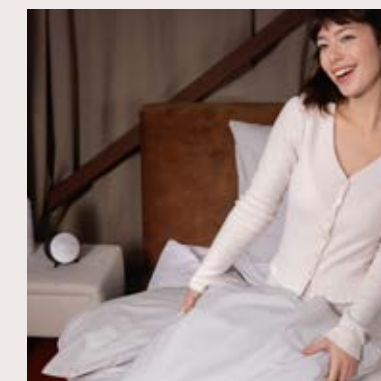

06 En nu... Genieten!

Geniet van een gouden nachtrust in het bed van je dromen