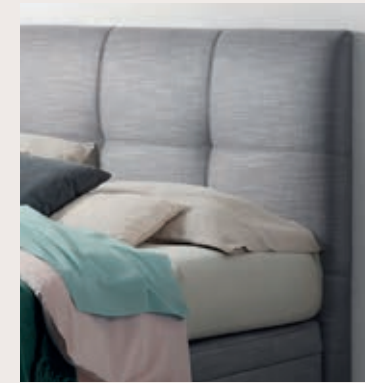

SERIE 3

Meghan
D: 13cm - H: 120cm
Staand hoofdbord