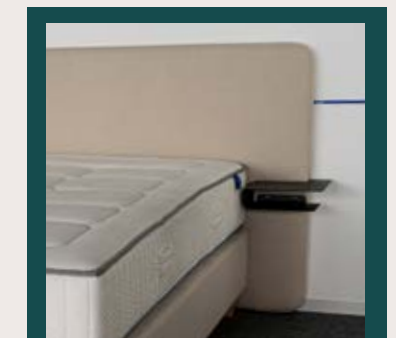

Comodino met nachttafels
(meerprijs €€€)
D: 6cm - H: 100 cm
Zwevend hoofdbord
Optie nachtlamp mogelijk