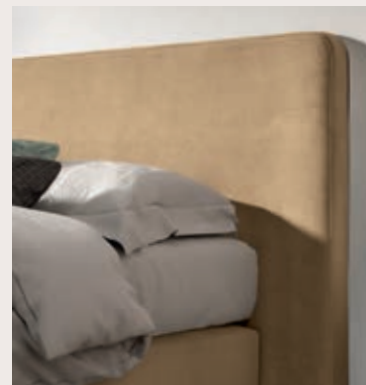

**Vitello capitol**  
D: 5cm - H: 120cm  
Staand hoofdbord

**Eclectic Uni**  
D: 6cm - H: 100cm  
Zwevend hoofdbord  
Optie nachtlamp mogelijk

**Eclectic Pocket**  
D: 6cm - H: 100cm  
Zwevend hoofdbord