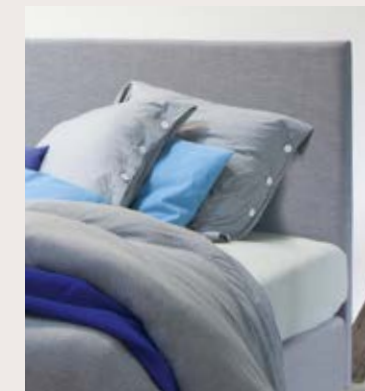

Vitello Directo
D: 4cm - H: 90, 105, 120cm
Staand hoofdbord
Optie nachtlamp mogelijk