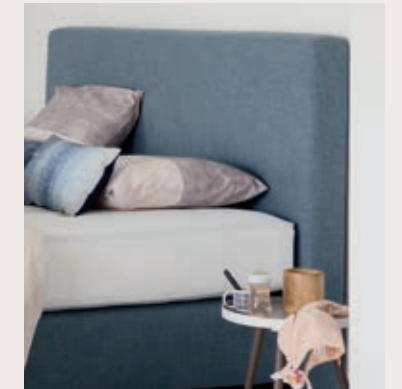

## SERIE 1

**Directo**  
D: 12cm - H: 90, 105, 120cm  
Staand hoofdbord  
Optie nachtlamp mogelijk

**Classico**  
D: 12cm - H: 90, 105, 120cm  
Staand hoofdbord  
Optie nachtlamp mogelijk

**Roma**  
D: 13cm - H: 105, 120cm  
Staand hoofdbord  
Optie nachtlamp mogelijk