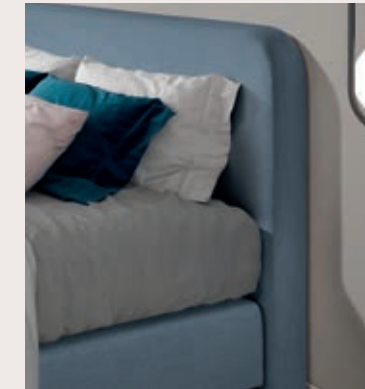

## SERIE 1

**Directo**  
D: 12cm - H: 90, 105, 120cm  
Staand hoofdbord  
Optie nachtlamp mogelijk

**Classico**  
D: 12cm - H: 90, 105, 120cm  
Staand hoofdbord  
Optie nachtlamp mogelijk

**Roma**  
D: 13cm - H: 105, 120cm  
Staand hoofdbord  
Optie nachtlamp mogelijk